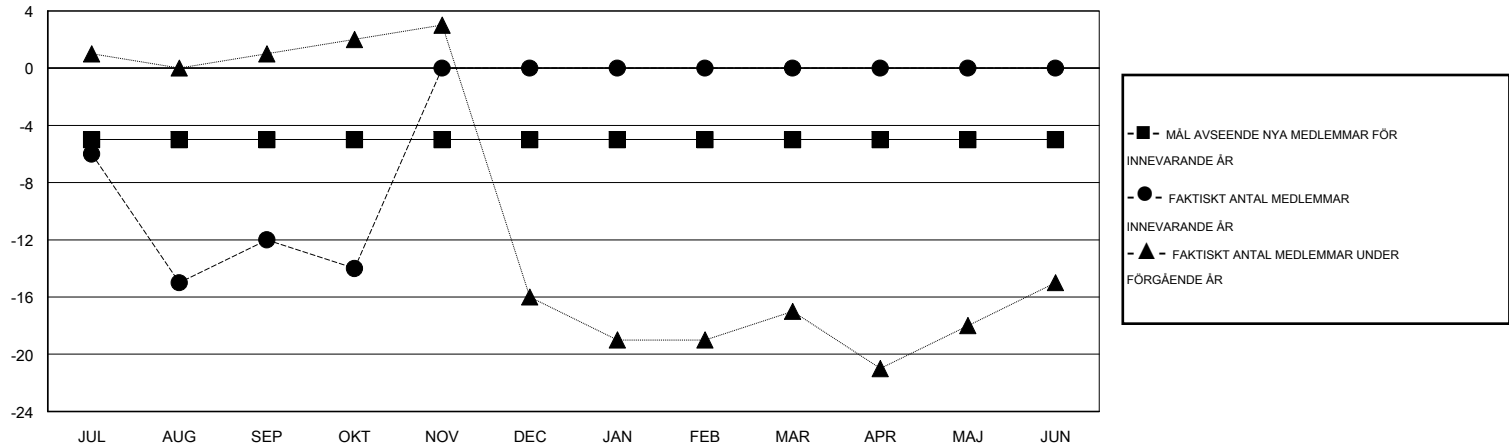

# MONTHLY MEMBERSHIP PROGRESS REPORT

District 101 U

Results as of: 10/31/2016

GMT: Kenneth Persson

OMRÅDE SWEDEN

GMT KO 4

Klubbar					Medlemmar				
RESULTAT FÖR 2016-2017					RESULTAT FÖR 2016-2017				
KVARTAL	MÅL AVSEENDE NYA KLUBBAR	NYA KLUBBAR	AVFÖRDA KLUBBAR	NETTOTILLVÄX T/MINSKNING	KVARTAL	MÅL AVSEENDE NYA MEDLEMMAR	CHARTER OCH TILLAGDA NYA MEDLEMMAR	AVFÖRDA MEDLEMMAR	NETTOTILLVÄX T/MINSKNING
JUL/AUG/SEP	0	0	0	0	JUL/AUG/SEP	-5	13	25	-12
OKT/NOV/DEC	0	0	0	0	OKT/NOV/DEC	0	6	8	-2
JAN/FEB/MAR	0	0	0	0	JAN/FEB/MAR	0	0	0	0
APR/MAJ/JUN	0	0	0	0	APR/MAJ/JUN	0	0	0	0

MÅL OCH FAKTISKT ANTAL NYA KLUBBAR

MÅL OCH FAKTISKT ANTAL MEDLEMMAR

NEDLAGDA KLUBBAR: 0	13 CLUBS OF 39 TOG UPP EN ELLER FLER NYA MEDLEMMAR	<b>KÖNSFÖRDELNING</b>
		MAN 724 (73.21%)
		KVINNA 265 (26.79%)
<b>AVFÖRDA MEDLEMMAR</b>	<a href="#">KLICKA HÄR FÖR INFORMATION OM STATUS</a>	FAMILJMEDLEMMAR 90
AVLIDNA 8		HUVUDMAN I HUSHÄLLET 45
NEDLAGD KLUBB 0		INGEN HUVUDMAN I HUSHÄLLET 45
ÖVRIGA 25		
<b>TOTAL 33</b>		